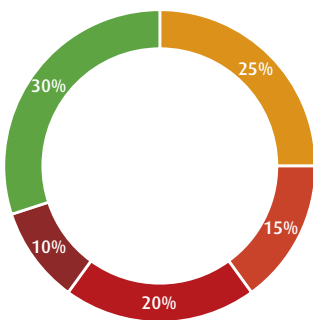

■ Veldbeemd
■ Engels raagrass
■ Roodzwenk gewoon
■ Roodzwenk fijn
■ Roodzwenk fors